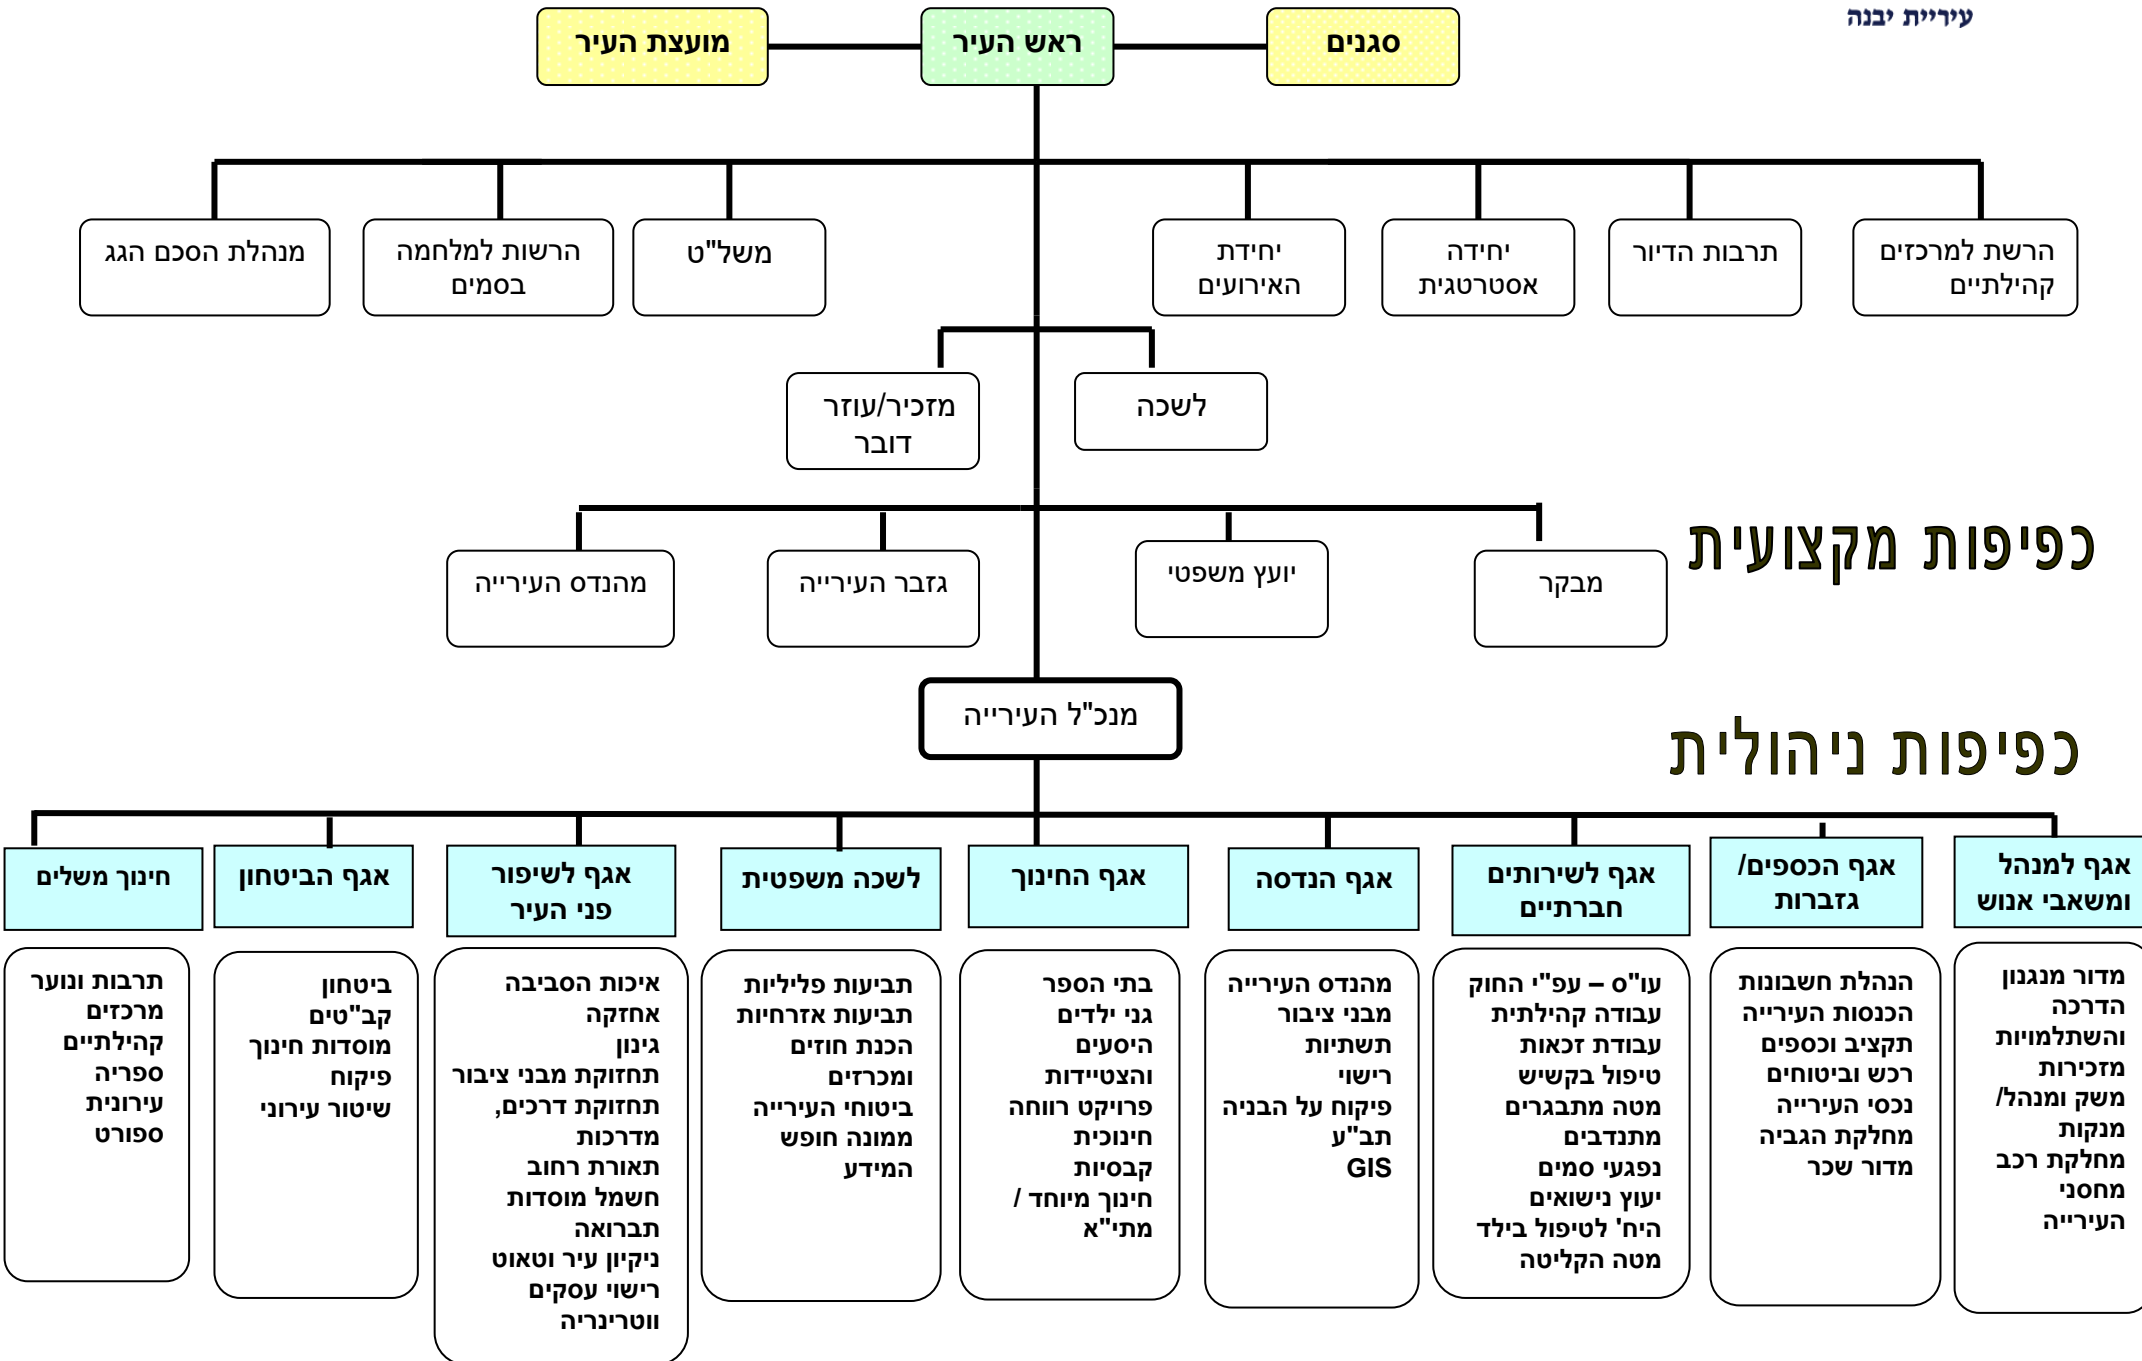

מבנה אירגוני - עיריית יבנה

חינוך משלים

תרבות ונוער
מרכזים קהילתיים
ספריה עירונית
ספורט

אגף הביטחון

ביטחון קב"טים
מוסדות חינוך
פיקוח שיטור עירוני

אגף לשיפור פני העיר

איכות הסביבה
אחזקה גינון
תחזוקת מבני ציבור
תחזוקת דרכים, מדרכות
תאורת רחוב
חשמל מוסדות
תברואה
ניקיון עיר וטאוט
רישוי עסקים
ווטרינריה