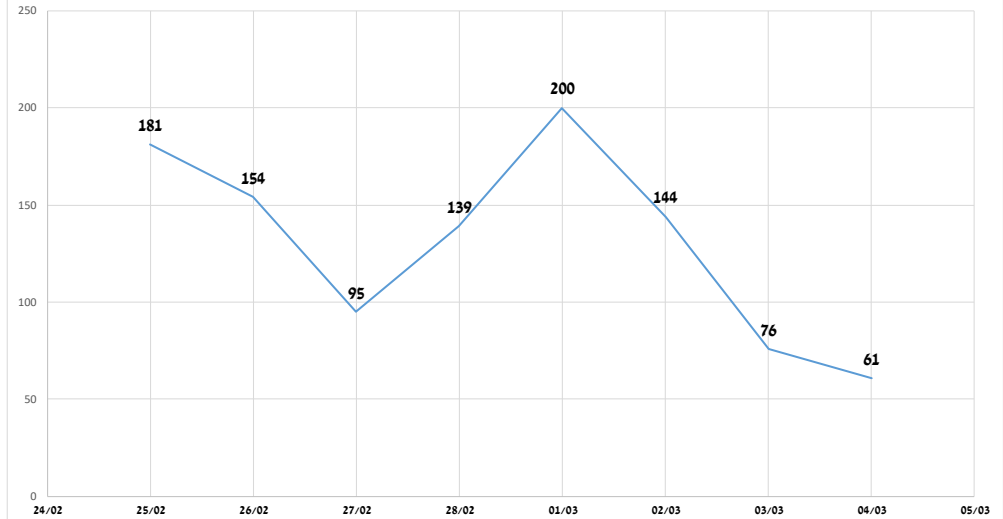

# תמונת מצב תחלואת קורונה – יבנה

## נתונים תקופתיים - מבודדים

נכון לתאריך: 04/03/2021

לשעה: 08:00

גרף מבודדים פעילים - עירוני

גרף מבודדים חדשים - עירוני

עיריית יבנה

אגף הביטחון, החירום  
הפיקוח והשיטור העירוני