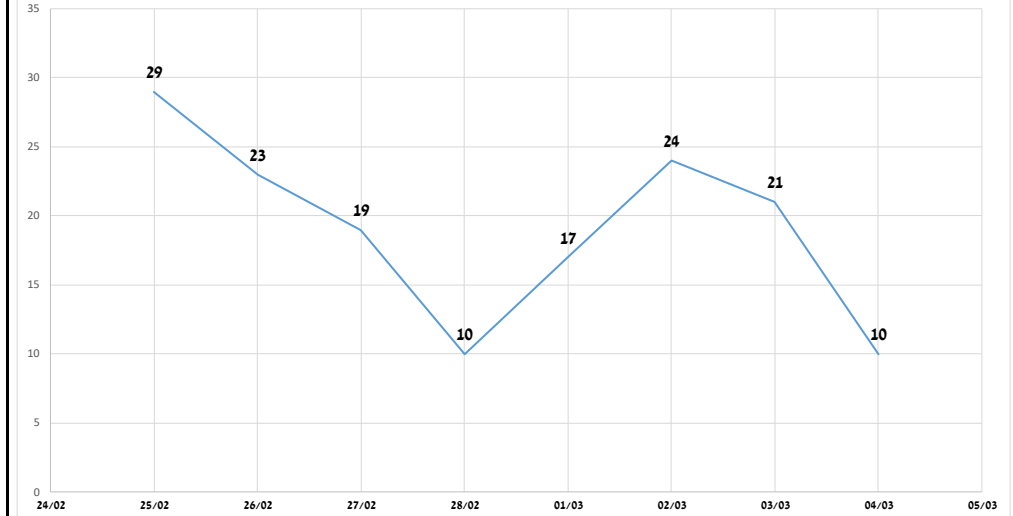

גרף מאומתים חדשים - עירוני