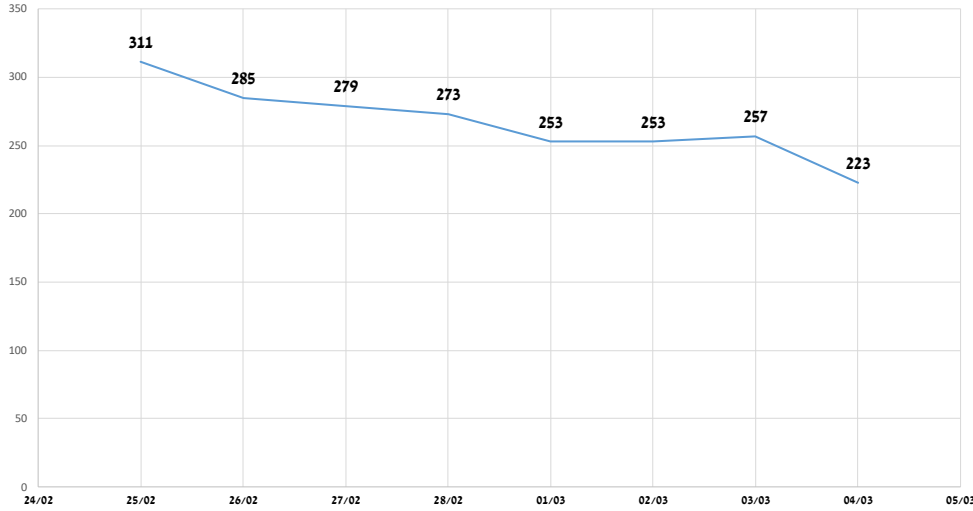

עיריית יבנה

אגף הביטחון, החירום
הפיקוח והשיטור העירוני

נכון לתאריך: 04/03/2021

לשעה: 08:00

תמונת מצב תחלואת קורונה – יבנה

נתונים תקופתיים - מאומתים

גרף מאומתים פעילים - עירוני