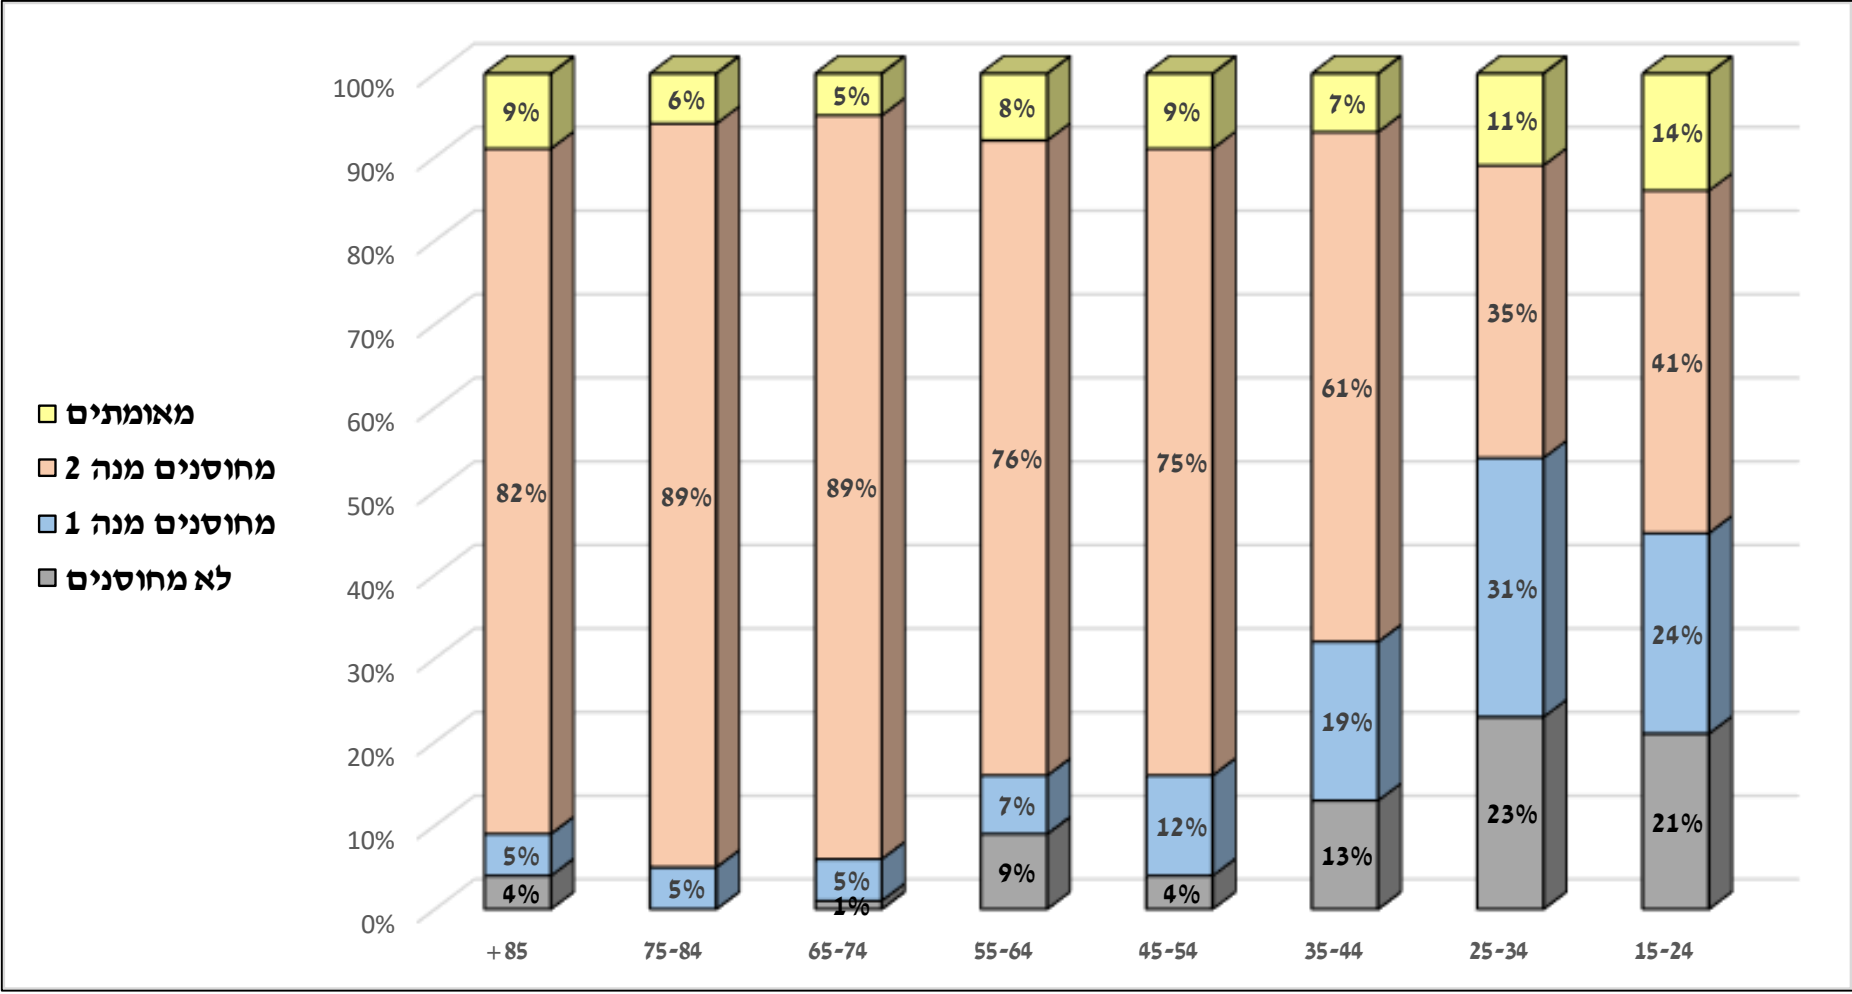

עיריית יבנה

אגף הביטחון, החירום
הפיקוח והשיטור העירוני

תמונת מצב תחלואת קורונה – יבנה

נתוני חיסונים בשכונות העיר

נכון לתאריך: 04/03/2021
לשעה: 08:00

מס"ד	שם השכונה/ות (לפי אזור סטטיסטי הלמ"ס)	סה"כ אוכלוסייה מעל גיל 16	סה"כ אוכלוסייה בגילאי +75	מחלימים מעל גיל 16	מחוסנים מנה ראשונה	אחוז מחוסנים ומחלימים	מחוסנים מנה שנייה	אחוז מחוסנים ומחלימים
1	נאות רבין	8491	111	672	7191	76.04%	5784	92.60%
2	נאות שמיר	860		72	436	32.35%	206	59.12%
3	נווה אילן	5674	236	315	5116	83.76%	4438	95.71%
4	נאות שז"ר + רמות בן צבי	3353	234	392	2524	64.15%	1759	86.96%
5	נאות בגין	4794	219	320	3817	67.94%	2937	86.29%
6	נאות אשכול	3654	237	405	2745	63.03%	1898	86.20%
7	נאות בן גוריון	2943	112	375	2253	66.41%	1579	89.29%
8	רמות ויצמן	3562	289	315	2952	70.75%	2205	91.71%
9	אחר			24	141	***	111	***
	סה"כ	33331	1438	2890	27174	71.43%	20918	90.20%

עיריית יבנה

אגף הביטחון, החירום
הפיקוח והשיטור העירוני

נכון לתאריך: 04/03/2021
לשעה: 08:00

תמונת מצב תחלואת קורונה – יבנה

נתוני חיסונים ותחלואה לפי קבוצות גיל