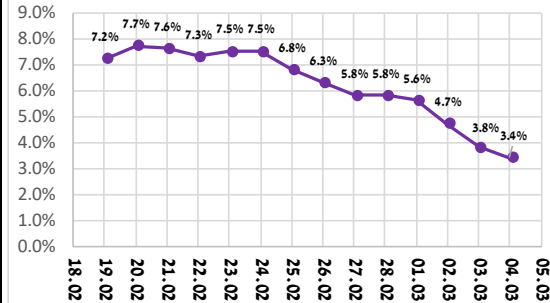

% בדיקות חיוביות בשבוע האחרון