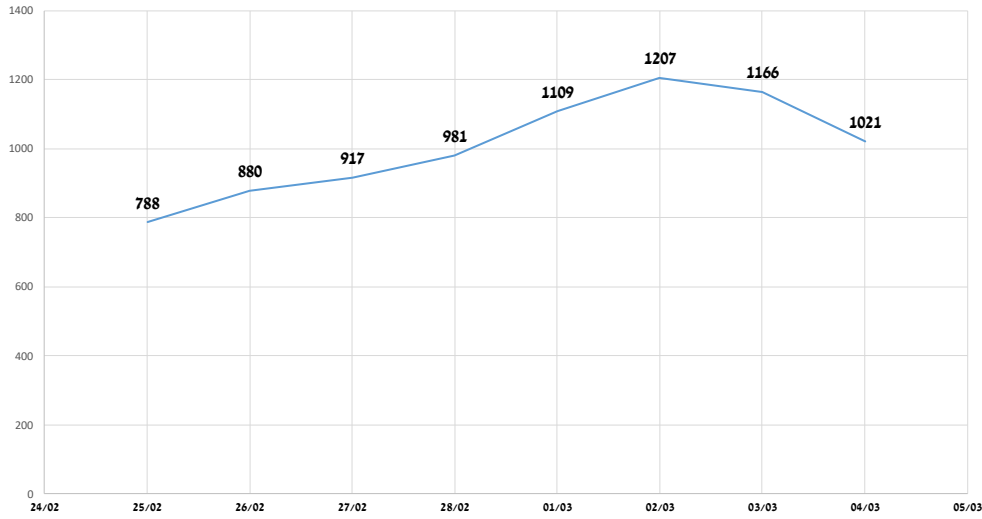

עיריית יבנה

אגף הביטחון, החירום
הפיקוח והשיטור העירוני

תמונת מצב תחלואת קורונה – יבנה

נתונים תקופתיים - מבודדים

נכון לתאריך: 04/03/2021

לשעה: 08:00

גרף מבודדים פעילים - עירוני