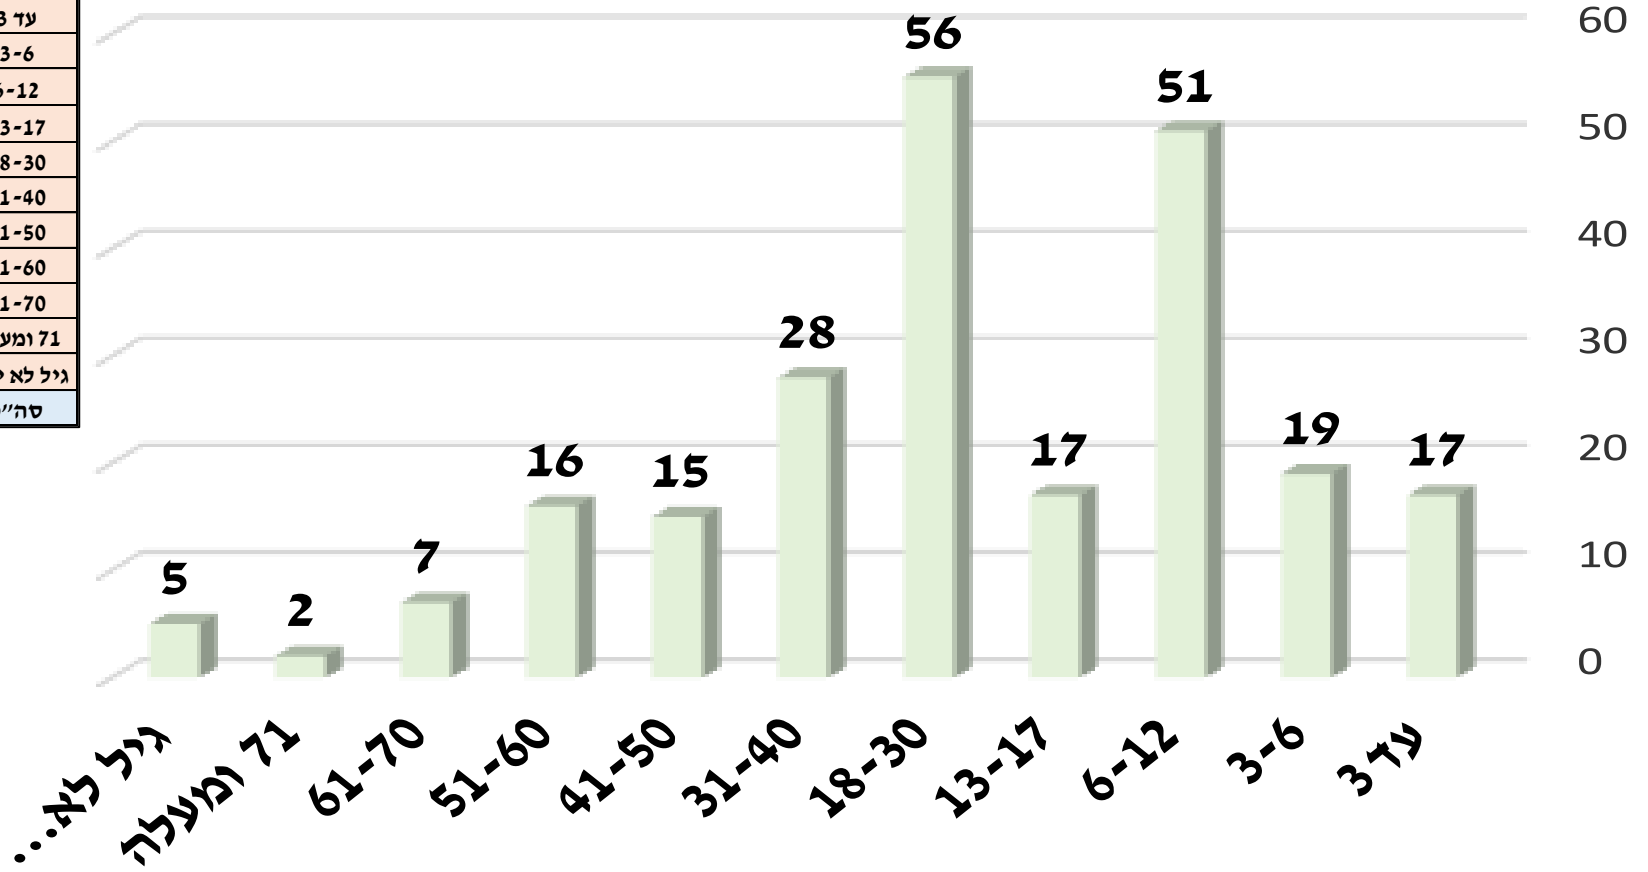

## פילוח גילאים בקרב המאומתים

נכון לתאריך: 04/03/2021

לשעה: 08:00

קבוצת גיל	היקף	אחוז
עד 3	17	7.30%
3-6	19	8.15%
6-12	51	21.89%
13-17	17	7.30%
18-30	56	24.03%
31-40	28	12.02%
41-50	15	6.44%
51-60	16	6.87%
61-70	7	3.00%
71 ומעלה	2	0.86%
גיל לא ידוע	5	2.15%
סה"כ	233	