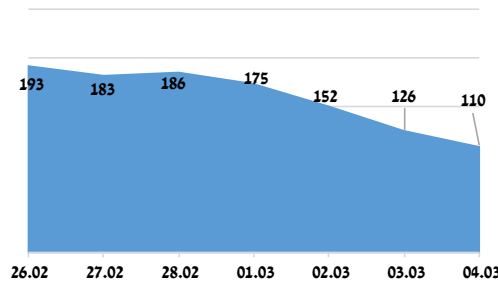

מאומתים חדשים ב-7 ימים האחרונים