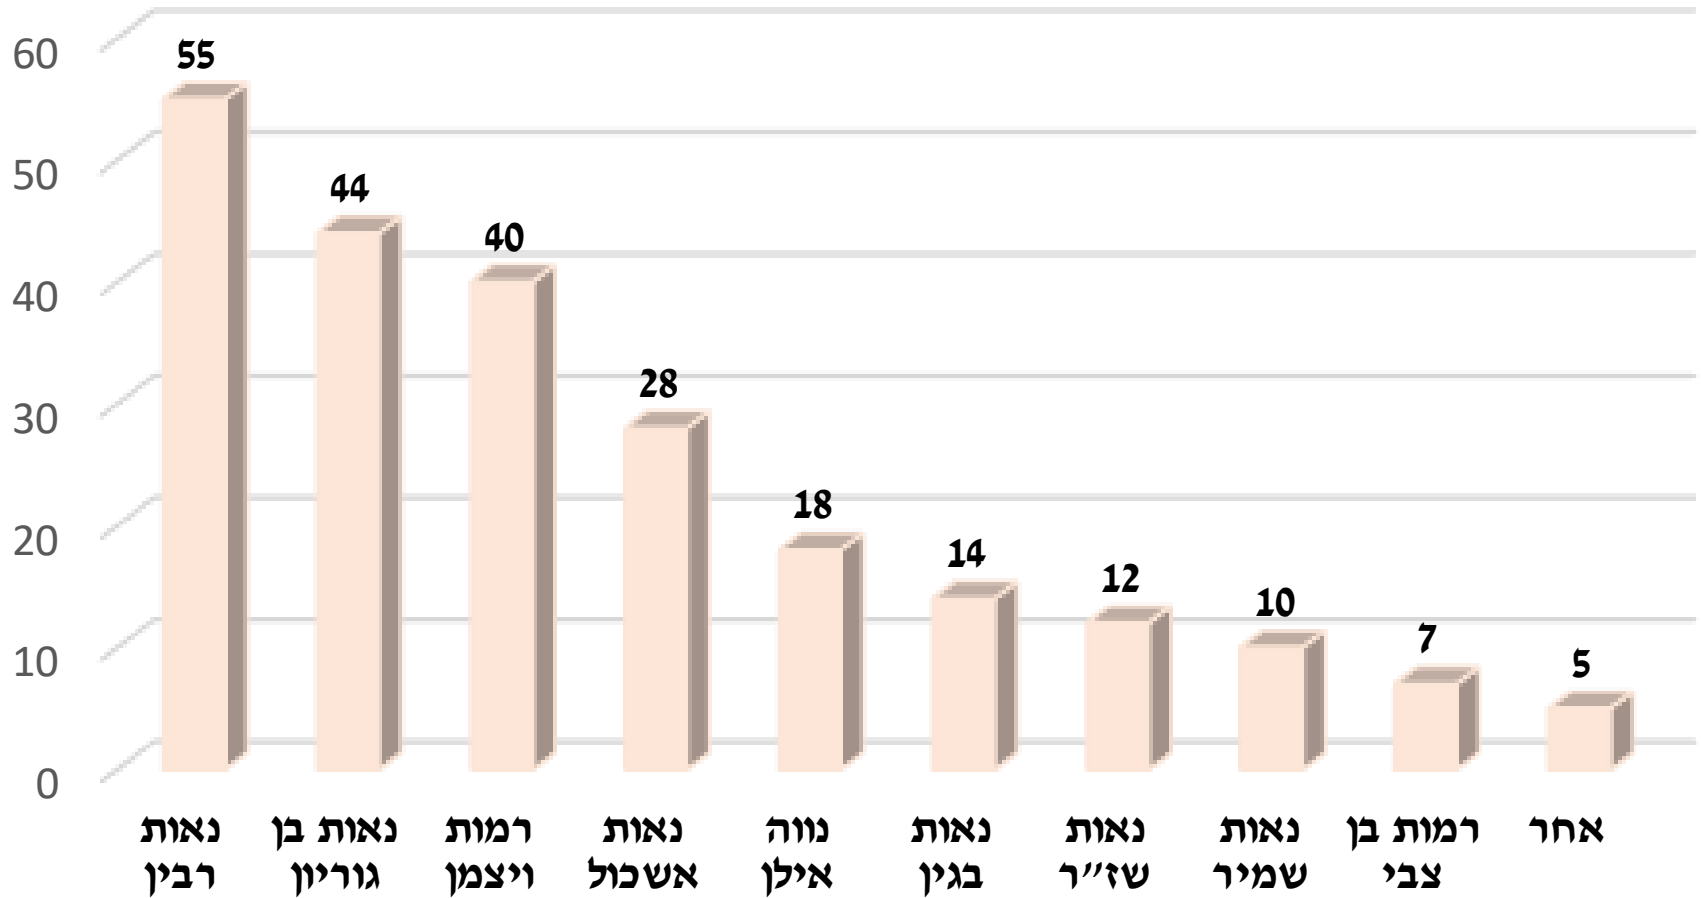

עיריית יבנה

אגף הביטחון, החירום
הפיקוח והשיטור העירוני

תמונת מצב תחלואת קורונה – יבנה

נכון לתאריך: 04/03/2021

לשעה: 08:00

התפלגות המאומתים בשכונות בעיר

עיריית יבנה

אגף הביטחון, החירום
הפיקוח והשיטור העירוני

נכון לתאריך: 04/03/2021

לשעה: 08:00

תמונת מצב תחלואת קורונה – יבנה

מאומתים לפי קופות חולים

שכונה	כללית	מכבי	לאומית	מאוחדת	צה"ל	אף אחד מהנ"ל	סה"כ לשכונה
נאות אשכול	19	4		2	2	1	28
נאות בגין	5	8			1		14
נאות בן גוריון	28	13		1	1	1	44
נאות רבין	14	26	6	6	2	1	55
נאות שז"ר	8	1			3		12
נאות שמיר	2	4	1	2	1		10
נווה אילן	7	9		1	1		18
רמות בן צבי	4	2			1		7
רמות ויצמן	26	5	1	2	2	4	40
אחר	2		3				5
סה"כ	115	72	11	14	14	7	233