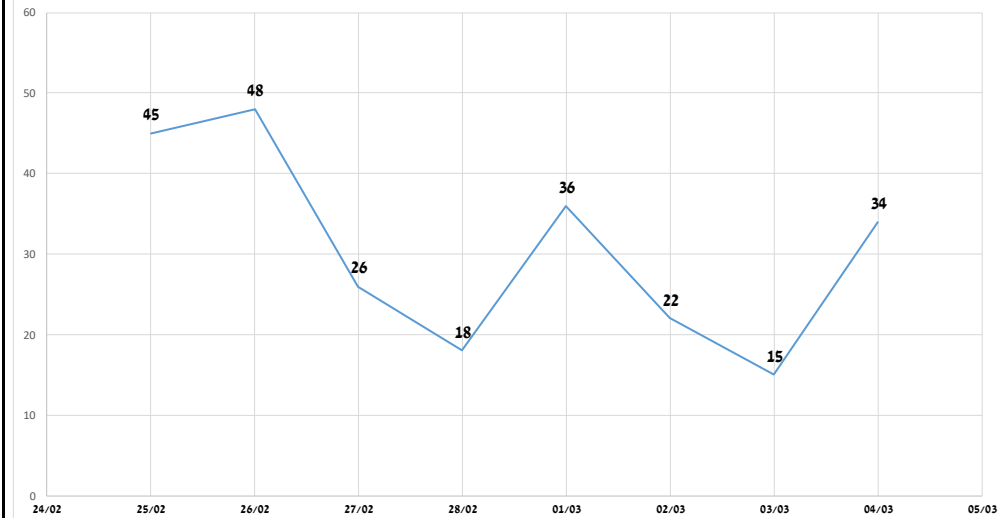

גרף מחלימים - עירוני