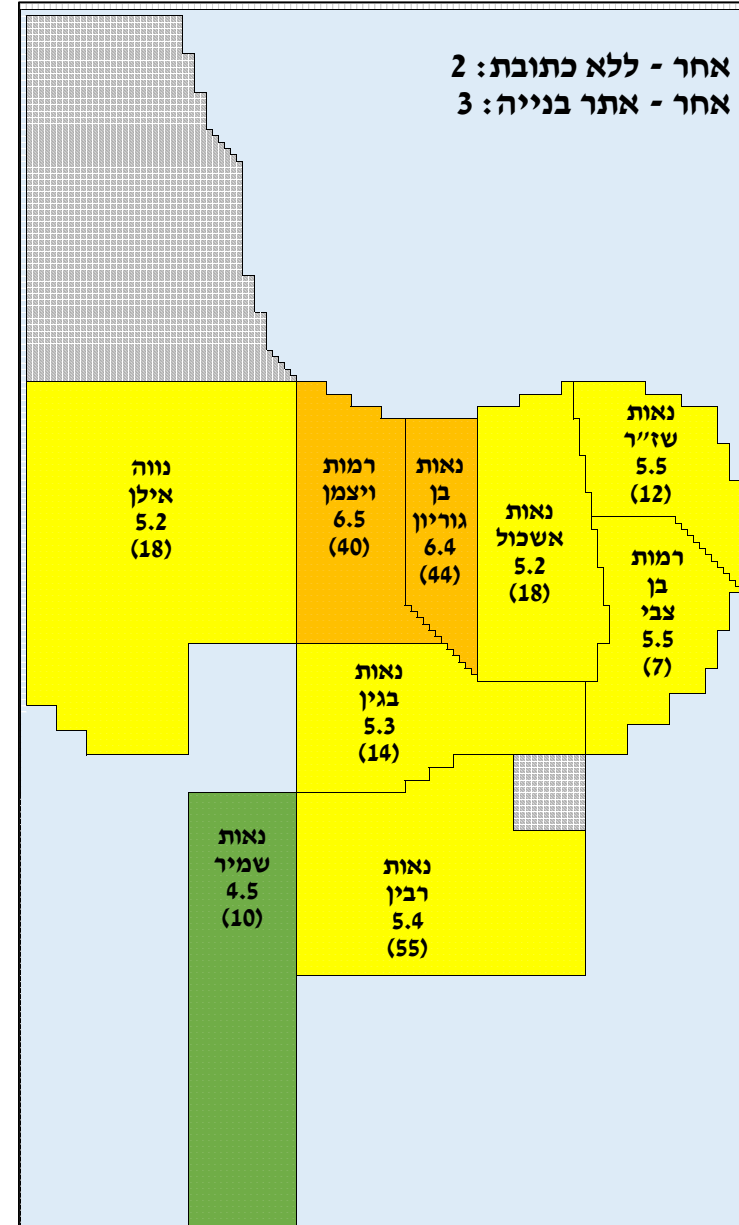

עיריית יבנה

אגף הביטחון, החירום
הפיקוח והשיטור העירוני

תמונת מצב תחלואת קורונה - יבנה

נכון לתאריך: 04/03/2021

לשעה: 08:00

סה"כ מבודדים פעילים 1021 ↓ (-145)	אשפוז ביתי 200 אשפוז מלונות 15 אשפוז בתי חולים 8 קל בינוני קשה (1) 4 (1) 4	סה"כ נדבקים 4152 מחלימים 3906 נפטרים 23	סה"כ מאומתים פעילים 223 ↓ (-24)
מאומתים ל-10,000 עירוני 48.30 ארצי 46.7	החלימו ביממה האחרונה 47 בשבוע האחרון 165	מבודדים שנוספו ביממה האחרונה 478 בשבוע האחרון 1010	מאומתים שנוספו ביממה האחרונה 9 בשבוע האחרון 99
אכיפת קורונה פרטית ביממה אחרונה 6 בשבוע אחרון 40	ציון רמזור יומי 5.7 שבועי (ממוצע) 6.17	אחוז חיוביים ביממה האחרונה 2.00% בשבוע האחרון 3.43%	היקף בדיקות ביממה האחרונה 450 בשבוע האחרון 3648
אכיפת קורונה עסקית ביממה אחרונה 0 בשבוע אחרון 0	קצב הכפלה שבועי עירוני 0.54 ארצי 1.54	קצב הכפלה תלת יומי עירוני 1.18 ארצי 1.91	קצב הכפלה יומי עירוני 0.6
אחוז מחוסנים (מנה אחת) ומחלימים עירוני מכלל האוכלוסיה (בניכוי גילאי 0-16) 89.95%	היקף תושבים מחלימים (ללא גילאי 0-16) 2890	היקף מתחסנים מנה 1 27091	
אחוז מחוסנים (שתי מנות) ומחלימים עירוני מכלל האוכלוסיה (בניכוי גילאי 0-16) 71.34%	היקף תושבים מחלימים (ללא גילאי 0-16) 2890	היקף מתחסנים מנה 2 20890