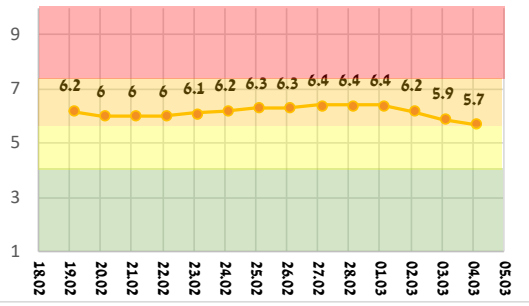

## נתוני ציון הרמזור

צבע הרמזור בועדה האחרונה  
בתאריך 03/03/2021

90%

אחוז מתחסנים בגילאים  
50 ומעלה

ציון הרמזור ביום האחרון  
ירידה ביחס ליום קודם **5.7**

### ציון רמזור בשבועיים האחרונים

משתנים המשפיעים על ציון הרמזור באופן ישיר