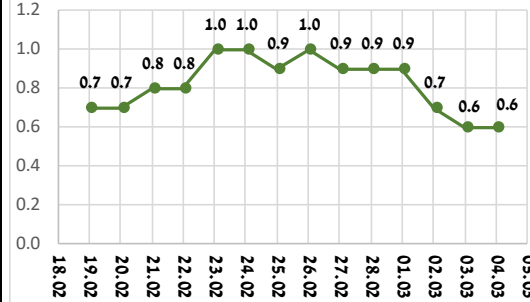

מדדי הרמזור המרכיבים את הציון

קצב גידול במספר המאומתים בשבוע האחרון