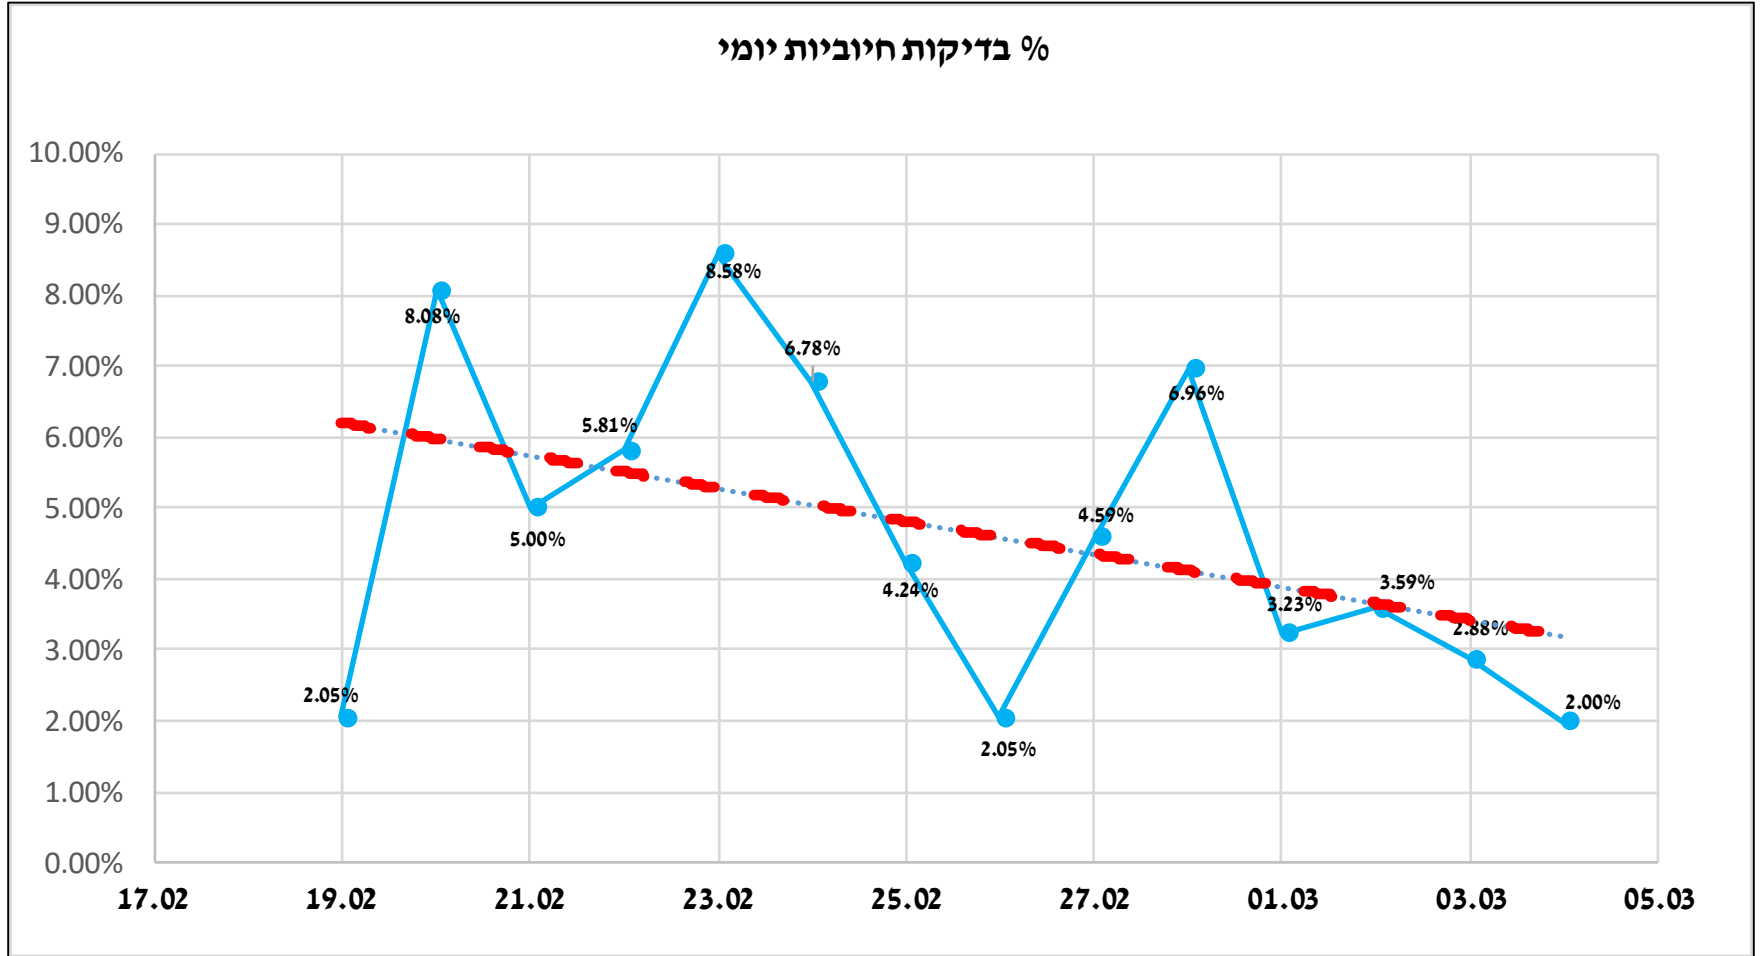

עיריית יבנה

אגף הביטחון, החירום
הפיקוח והשיטור העירוני

נכון לתאריך: 04/03/2021

לשעה: 08:00

תמונת מצב תחלואת קורונה – יבנה

נתונים תקופתיים – אחוז חיוביים יומי