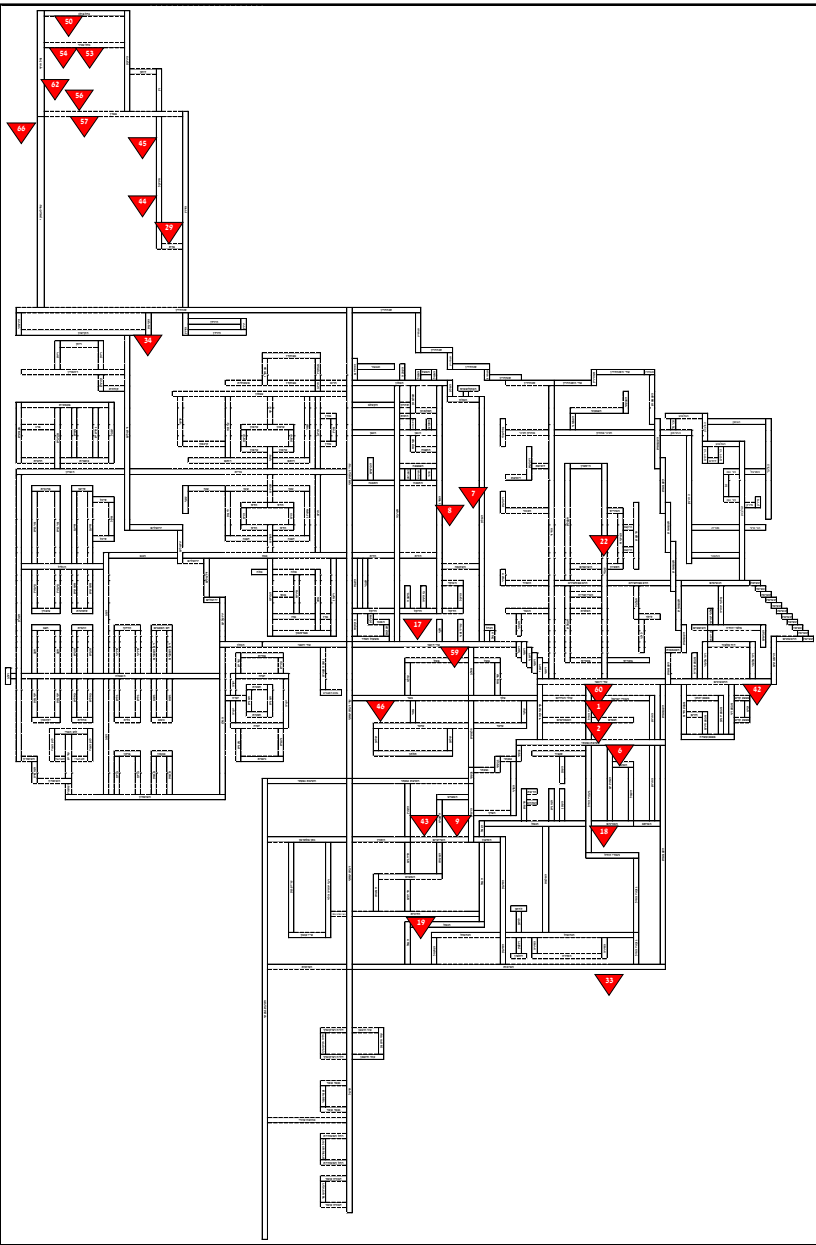

עיריית יבנה

אגף הביטחון, החירום
הפיקוח והשיטור העירוני

תמונת מצב תחלואת קורונה – יבנה

נקודות חשיפה

נכון לתאריך: 04/03/2021

לשעה: 08:00

מס"ד	סיווג	מיקום	כתובת	תאריך חשיפה	משעה	עד שעה
31	תעשייה	מפעל לוחות חשמל	הפרת 2	23/02/2021	06:00	18:00
32	תעשייה	מפעל לוחות חשמל	הפרת 2	24/02/2021	06:00	18:00
33	ציבורי	בית עלמין	הציננות	21/02/2021	00:00	00:00
34	מסחר	fox	הקישון 9	23/02/2021	14:30	15:30
35	פארם	סופר פארם	הקישון 9	18/02/2021	20:00	21:00
36	פארם	סופר פארם	הקישון 9	25/02/2021	13:00	15:00
37	מסחר	G קניון	הקישון 9	21/02/2021	18:15	19:00
38	רשת מזון	רמי לוי	הקישון 9	14/02/2021	09:00	10:00
39	רשת מזון	רמי לוי	הקישון 9	19/02/2021	10:00	11:00
40	רשת מזון	רמי לוי	הקישון 9	24/02/2021	18:00	19:00
41	רשת מזון	רמי לוי	הקישון 9	24/02/2021	08:30	09:30
42	בית כנסת	בית כנסת	הראשונים 11	18/02/2021	07:00	09:00
43	ציבורי	מת"ש ליפקין שחק	השייטים	24/02/2021	09:00	11:00
44	תעשייה	מאפיית הבלקן	חידקל 10	11/02/2021	07:00	17:00
45	תעשייה	סיטי סל	חידקל 9	07/02/2021	00:00	00:00
46	חינוך	מעונות חיה	נופר 31	21/02/2021	08:00	13:00
47	חינוך	מעונות חיה	נופר 31	22/02/2021	08:00	13:00
48	חינוך	מעונות חיה	נופר 31	23/02/2021	08:00	13:00
49	חינוך	מעונות חיה	נופר 31	24/02/2021	08:00	13:00
50	תעשייה	ליימון שנייסל	נחל פולג	19/02/2021	06:50	12:00
51	תעשייה	ליימון שנייסל	נחל פולג	21/02/2021	06:40	16:00
52	תעשייה	ליימון שנייסל	נחל פולג	22/02/2021	06:40	18:00
53	תעשייה	IM SEGEV	נחל שניר	11/02/2021	12:01	15:01
54	תעשייה	מפעל תבליט פלסטיק	נחל שניר	14/02/2021	07:00	16:00
55	תעשייה	מפעל תבליט פלסטיק	נחל שניר	15/02/2021	07:00	16:00
56	חינוך	בנות לאה	פארן	15/02/2021	09:00	09:45
57	תעשייה	אמיר נגריה וצבעים	פארן 2	18/02/2021	08:00	17:00
58	תעשייה	אמיר נגריה וצבעים	פארן 2	21/02/2021	08:00	17:00
59	מסחר	לב יבנה	שדרות דואני 20	21/02/2021	19:20	19:40
60	מסחר	פיצה שף	שדרות דואני 58	21/02/2021	18:00	23:59
61	מסחר	פיצה שף	שדרות דואני 58	22/02/2021	19:00	23:59
62	תעשייה	ארמת	שידלובסקי 1	22/02/2021	07:00	19:00
63	תעשייה	ארמת	שידלובסקי 1	23/02/2021	07:00	19:00
64	תעשייה	ארמת	שידלובסקי 1	24/02/2021	07:00	16:30
65	תעשייה	ארמת	שידלובסקי 1	28/02/2021	07:00	15:20
66	רשת מזון	ויקטורי	שידלובסקי 3	28/02/2021	08:00	13:00
67	ציבורי					
68	ציבורי					
69	ציבורי					
70	ציבורי					
71	ציבורי					
72	ציבורי					
73	ציבורי					
74	ציבורי					
75	ציבורי