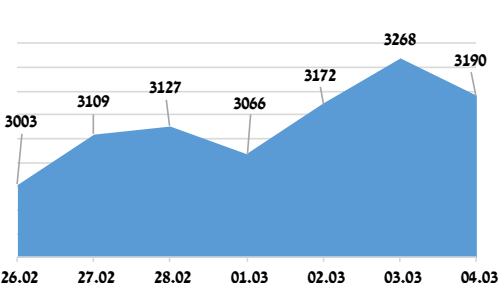

## נתוני ציון הרמזור

צבע הרמזור בועדה האחרונה  
בתאריך 03/03/2021

90%

אחוז מתחסנים בגילאים  
50 ומעלה

ציון הרמזור ביום האחרון  
ירידה ביחס ליום קודם **5.7**

### ציון רמזור בשבועיים האחרונים

משתנים המשפיעים על ציון הרמזור באופן ישיר

### מאומתים חדשים ב-7 ימים האחרונים

### בדיקות שבועו ב-7 ימים האחרונים